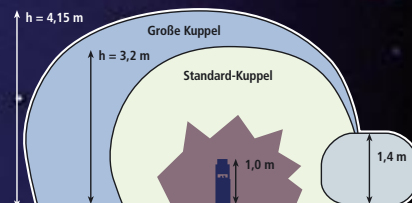

Ausstattung

u.a. Teppich und Sitzkissen,
Tonanlage, Diaprojektion, ...