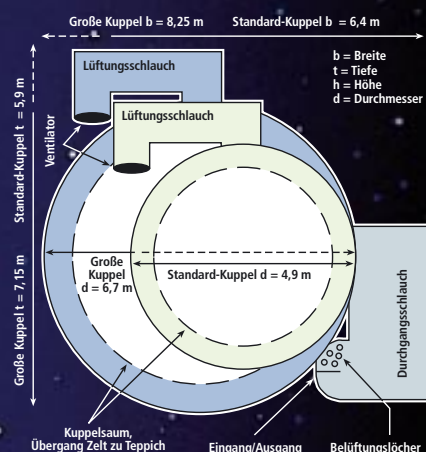

Ausstattung

u.a. Teppich und Sitzkissen,
Tonanlage, Diaprojektion, ...